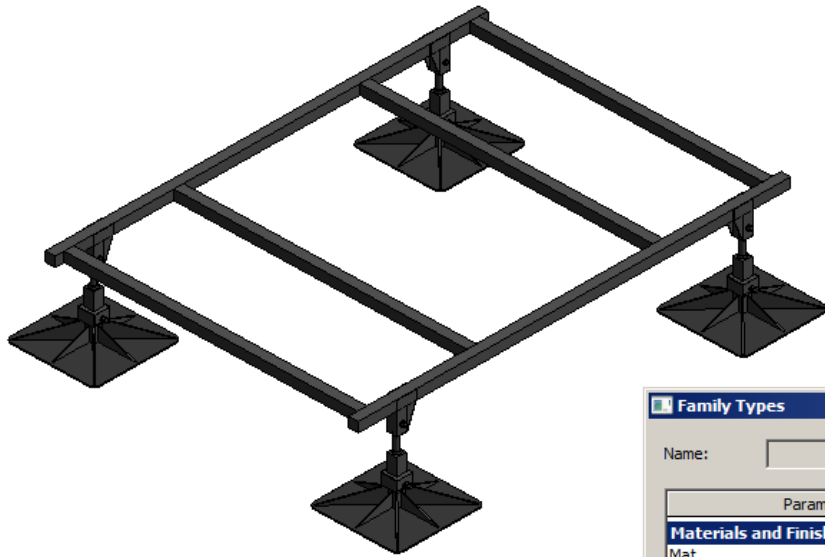

Roof-Pro - PF2 - 18x4TP 1.5m HD CSB Support Frame

**Family Types**

Name:

Parameter	Value	Formula	Lock
<b>Materials and Finishes</b>			
Mat	Rubber - Black	=	<input type="checkbox"/>
Leg Arrangement	Metal - Steel Galvanised	=	<input type="checkbox"/>
Frame	Metal - Steel Galvanised	=	<input type="checkbox"/>
Base	Polypropylene - Black	=	<input type="checkbox"/>
<b>Dimensions</b>			
c (default)	487.7	=	<input type="checkbox"/>
b (default)	1799.7	=	<input type="checkbox"/>
a (default)	1547.8	=	<input type="checkbox"/>
<b>Identity Data</b>			
URL	www.roof-pro.co.uk	=	<input type="checkbox"/>
Telephone	+44 (0) 1234 843 790	=	<input type="checkbox"/>
Model	PF220251500184TP04	=	<input type="checkbox"/>
Manufacturer	Roof-Pro LTD	=	<input type="checkbox"/>
Fax	+44 (0) 1234 856 259	=	<input type="checkbox"/>
Email	info@roof-pro.co.uk	=	<input type="checkbox"/>
Description	PF2 18x4TP 1.5m HD CSB	=	<input type="checkbox"/>
Address	P.O.Box 505, Kempston, Bedford MK42 7LQ, England	=	<input type="checkbox"/>
Keynote		=	<input type="checkbox"/>
Type Comments		=	<input type="checkbox"/>
Assembly Code		=	<input type="checkbox"/>
Cost		=	<input type="checkbox"/>